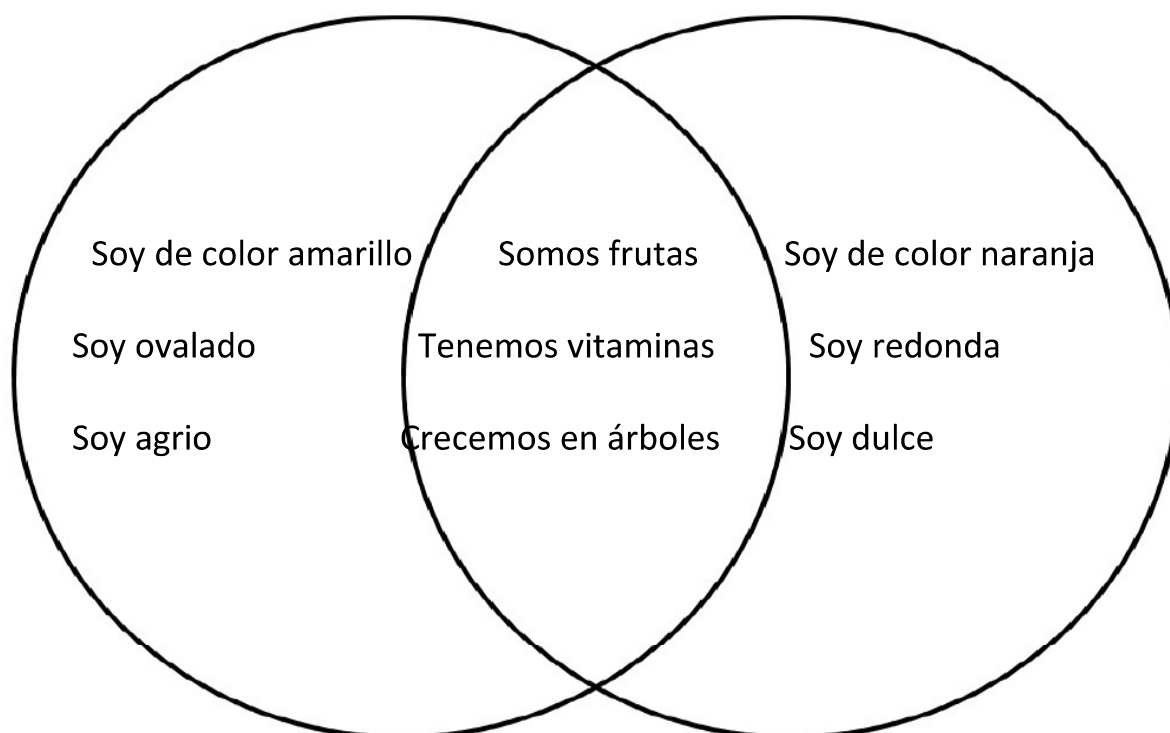

FICHA DE IMÁGENES-EJEMPLO

Parejas para trabajar

www.orientacionandujar.es

Autor pictogramas: [Sergio Palao](http://SergioPalao) Procedencia: [ARASAAC \(http://catedu.es/arasaac/\)](http://catedu.es/arasaac/) Licencia: [CC \(BY-NC-SA\)](http://creativecommons.org/licenses/by-nc-sa/)

EJEMPLO DE LA ACTIVIDAD: FICHA DE TRABAJO

FICHA DE IMÁGENES-1

Parejas para trabajar

www.orientacionandujar.es

Autor pictogramas: [Sergio Palao](http://www.sergio-palao.com) Procedencia: [ARASAAC](http://catedu.es/arasaac/) (<http://catedu.es/arasaac/>) Licencia: [CC \(BY-NC-SA\)](https://creativecommons.org/licenses/by-nc-sa/4.0/)